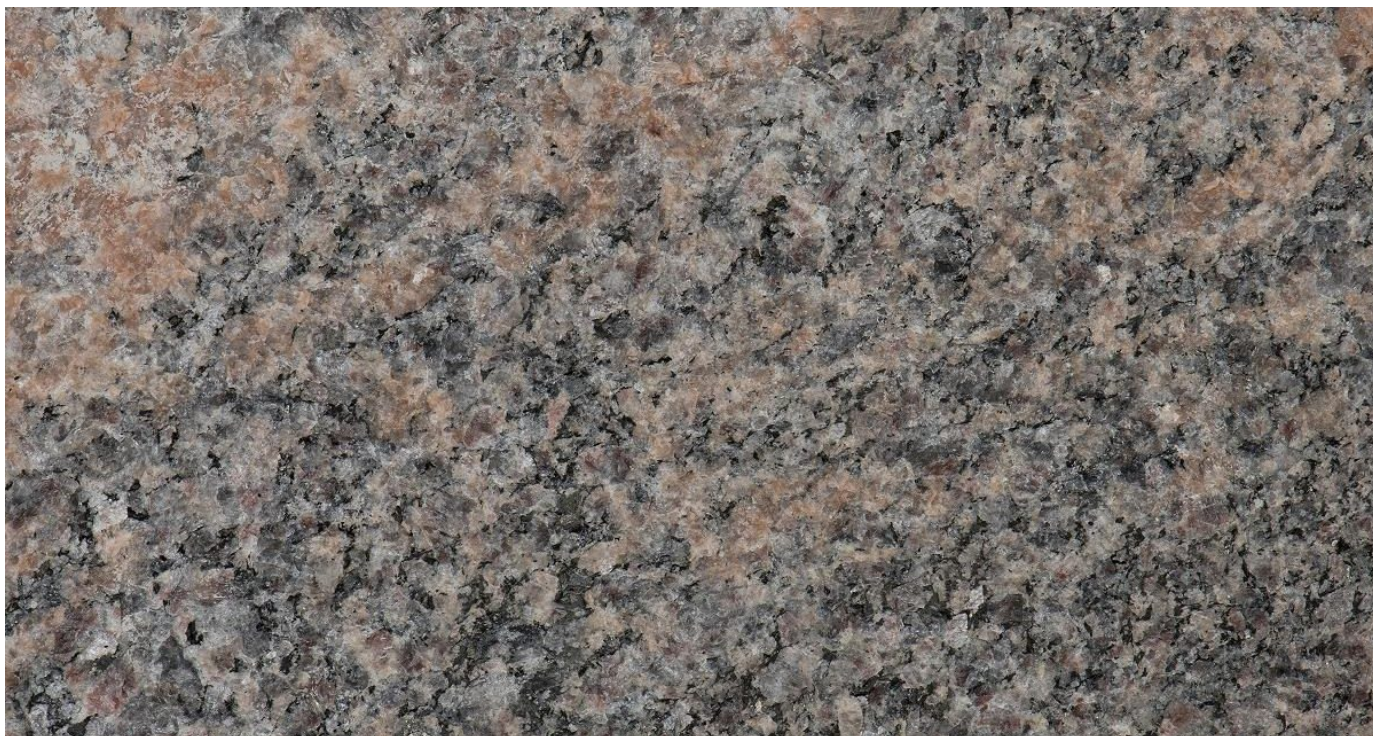

Paradiso Bash

Typeprøven skal betrages som en vejledning, afvigelser i farve og struktur må forventes

Navn	Paradiso Bash
Beskrivelse	Metamorfisk Granodiorit
Farve	Mørk grå/rød med naturlige vener og variationer
Oprindelse	Indien